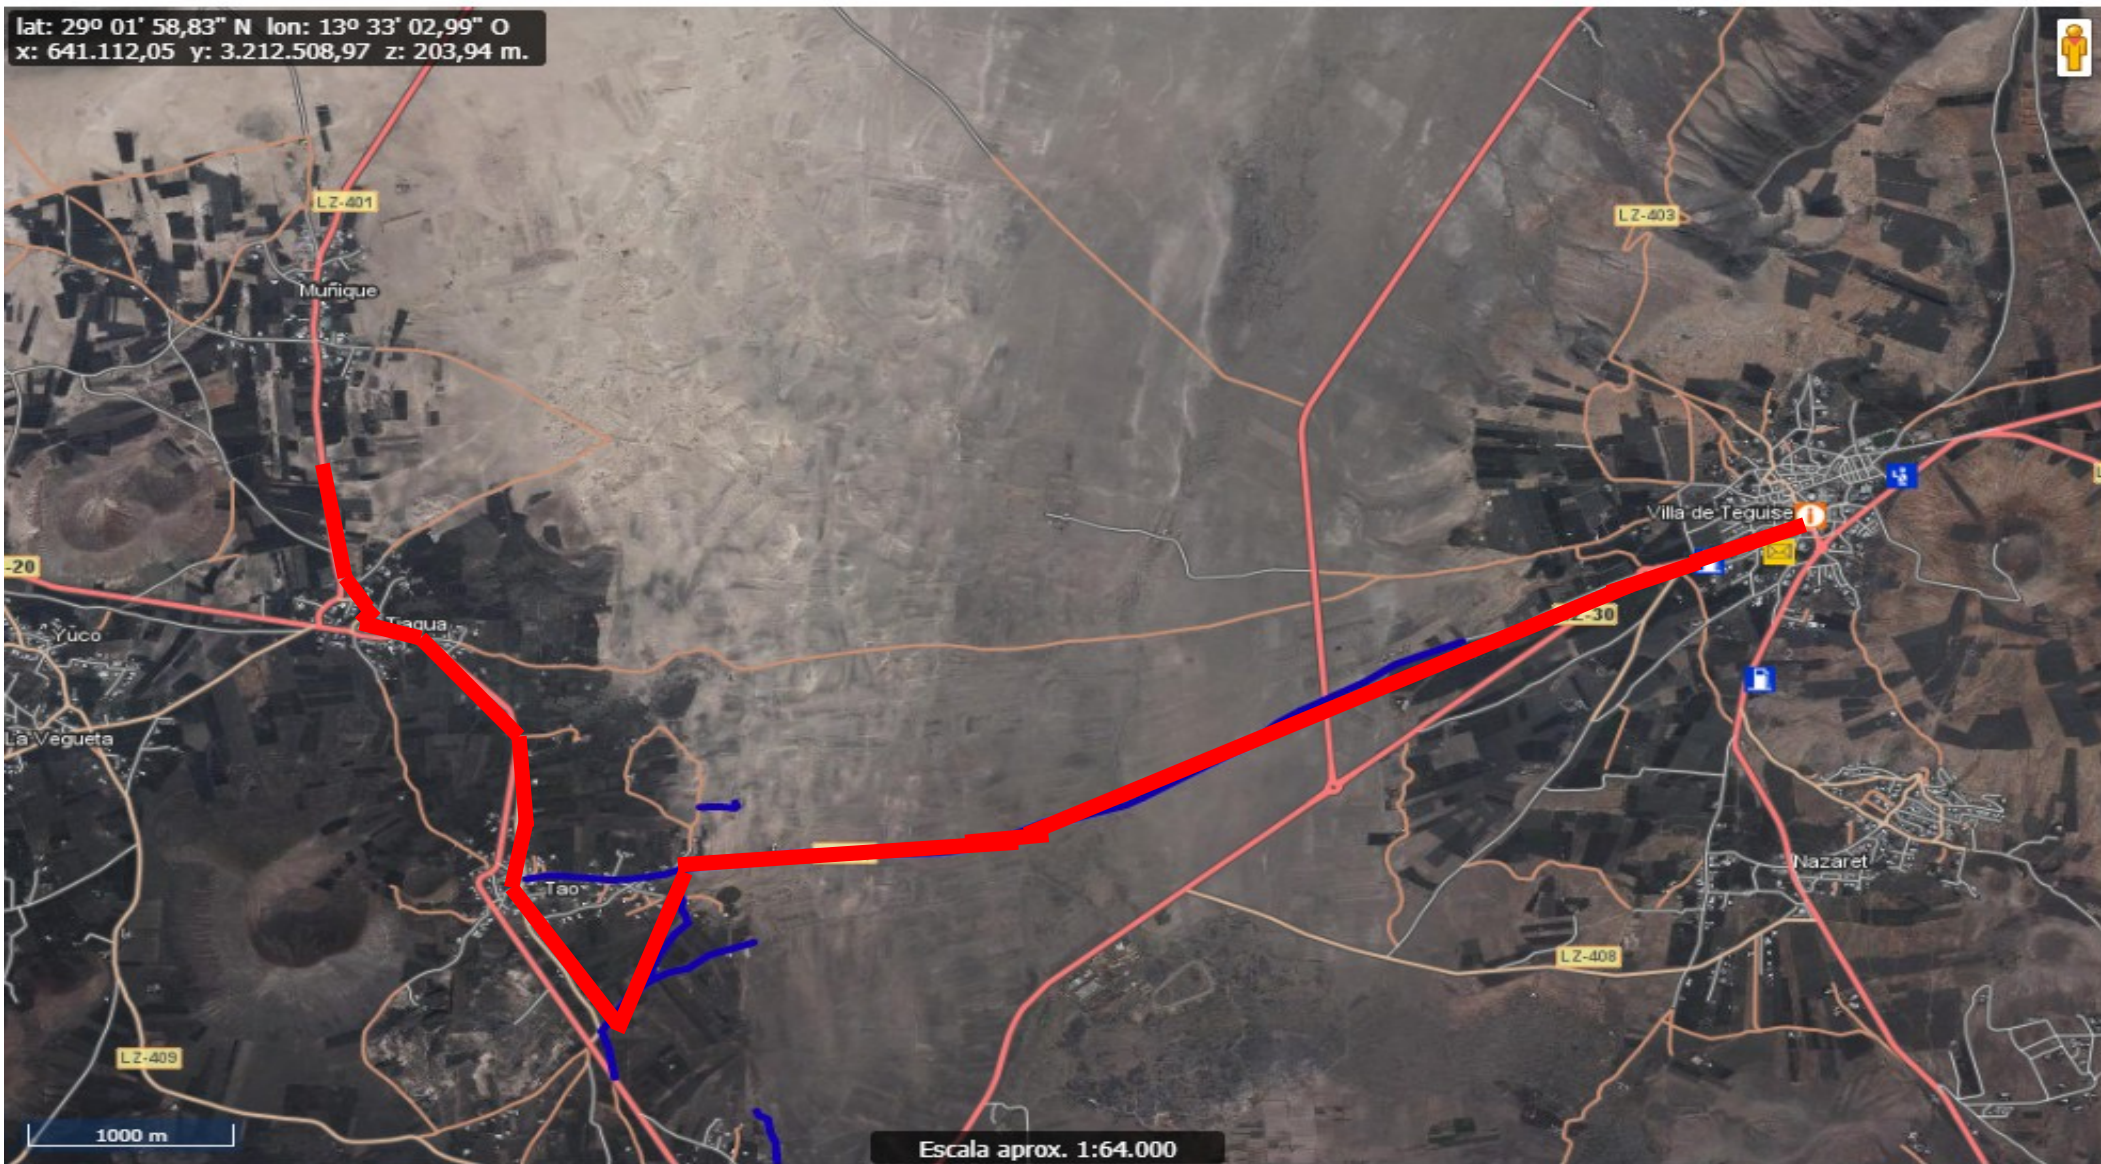

CALLE Tinabuado HASTA la calle

Buscar

Más

lat: 29° 01' 58,83" N lon: 13° 33' 02,99" O
x: 641.112,05 y: 3.212.508,97 z: 203,94 m.

Escala aprox. 1:64.000